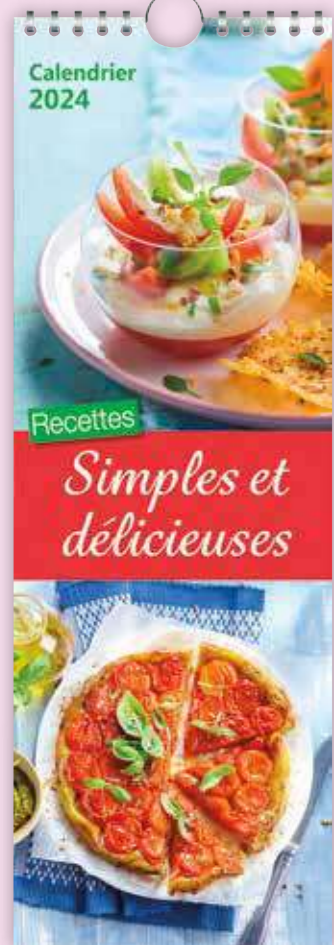

Calendriers 2024

FABRIQUÉ EN FRANCE **ECO RESPONSABLE**
Nous privilégions une fabrication locale sur des papiers écologiques avec des encres végétales auprès d'un imprimeur labellisé qui a pour objectif de favoriser la mise en place d'actions concrètes visant à diminuer son impact sur l'environnement.

Agitez vos papilles !