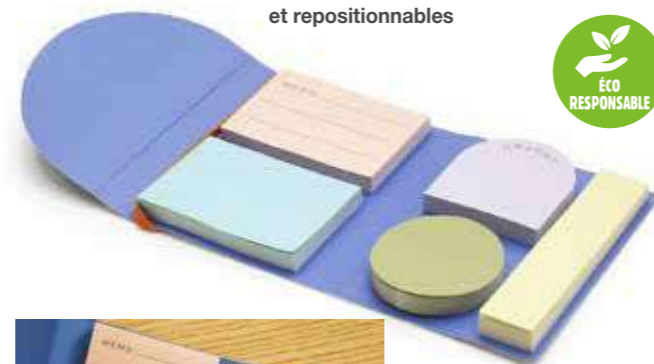

• Étui de rangement refermable

Set de notes autocollantes

N'oubliez plus rien ! Avec cet étui très complet vous disposerez de 5 blocs de notes autocollantes et repositionnables dans des couleurs et des formes différentes. Pratiques, les blocs sont rangés dans un étui cartonné à rabat fermé par élastique. Chaque bloc contient 70 feuilles.

Dim. de l'étui : 12 x 11 x 2 cm.

Réf. 184 17,95 €