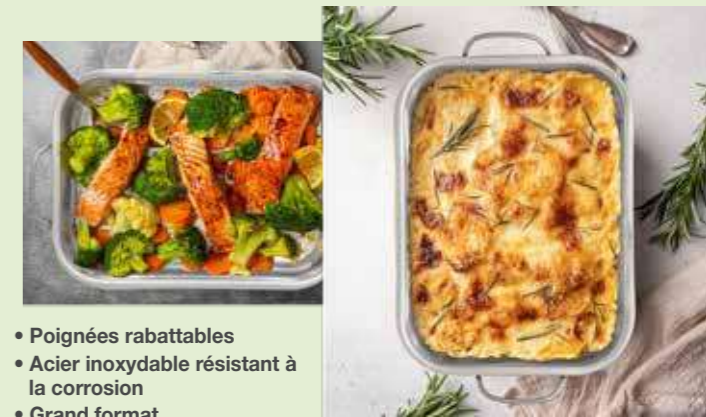

• Poignées rabattables
• Acier inoxydable résistant à la corrosion
• Grand format