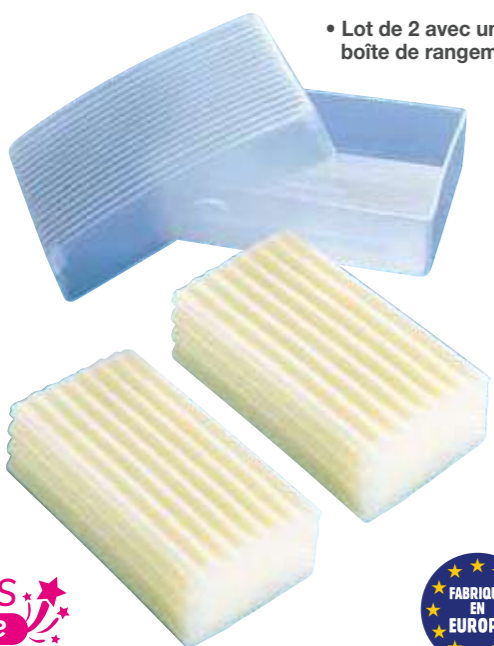

Entretien de la maison

- Parfumées à la lavande, antimites naturel

Housses de protection antimites

Imprégnées d'un parfum naturel de lavande, ces housses de protection pour vêtements éloigneront les mites de vos penderies. Idéales également contre la poussière, la saleté, l'humidité ou les autres parasites. Leur parfum délicat apportera un vent de fraîcheur dans vos armoires.

Lot de 14 housses plastifiées, dim. 65 x 100 cm.

Réf. 229 16,95 €

- Encre
- Sang
- Fruits
- Goudron

- Lot de 2 avec une boîte de rangement

SUCCÈS boutique

Les 2 savons détachants naturels

Selon une ancienne recette, ce savon naturel s'attaque aux taches les plus tenaces, telles que graisse, fruit, vin, café, rouge à lèvres, etc. Il est également très efficace comme détachant avant lavage. Le lot de 2 savons de 100 g dans leur étui. Dangereux. Respecter les précautions d'emploi. Provoque une irritation cutanée. Provoque une sévère irritation des yeux.