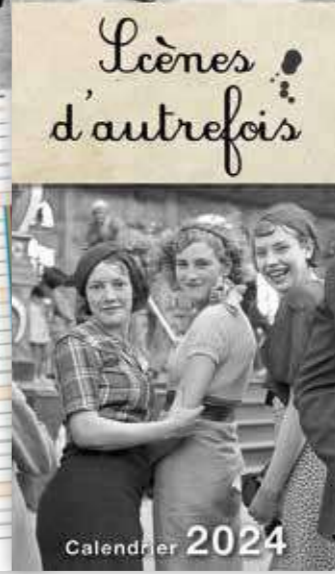

Tendre comme un souvenir d'enfance...

Calendrier Scènes d'autrefois
 De magnifiques photos en noir et blanc pour replonger avec émotion dans les souvenirs de la France d'avant. Au fil des mois, les tendres scènes de vie côtoient celles de la grande histoire de la fin du 19^e aux années 60.
 Reliure spirale.
 Format 11,3 x 33 cm.
 Réf. 155 13,90 €